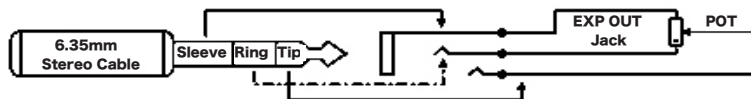

AMPERO PRESS

クイックスタートマニュアル

HOTONE
DESIGN INSPIRATION

• パネル

1. INPUT : 1/4" モノ入力ジャック

• エクスプレッション出カダイアグラム

2.EXP OUT (エクスプレッション出力)

エクスプレッション専用の1/4" TRSジャックです。外部機器のEXP INにTRSケーブルで接続します。接続する機器の推奨EXPインピーダンスを確認してください。VolとEXPが同時に使用できます。

3. OUT PUT : 1/4" モノ出力ジャック

• スペシフィックーション

- ポテンショメーター・インピーダンス
- VOL ボリューム : 100k Ω
- EXP エクスプレッション : 10k Ω
- サイズ : 81mm (W) x 162mm (D) x 51mm (H)
- 重量 : 430g

オールアクセスインターナショナル株式会社
●お問い合わせ : support_rs@allaccess.co.jp
●WEB : www.allaccess.co.jp